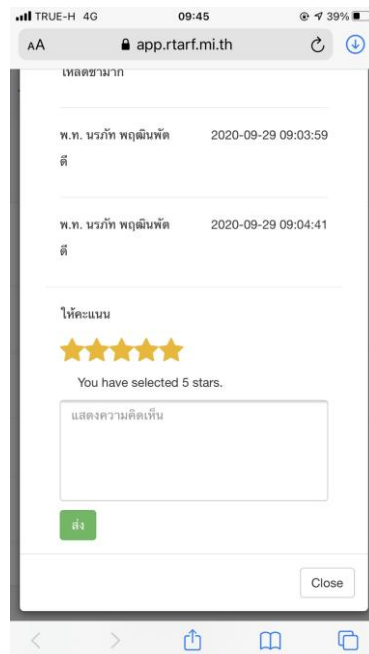

## คู่มือการติดตั้งแอปพลิเคชัน MY RTARF

- การดาวน์โหลด - เข้าเว็บเบราว์เซอร์แล้วพิมพ์ app.rtarf.mi.th จะแสดงรายการแอปพลิเคชันที่พัฒนาโดย สส.ทหาร กด Login แล้วใส่ Username และ Password โดยใช้ RtarfMail

- เลือกแอปพลิเคชัน  MyRTARF แล้วกด ติดตั้ง

๓. เลื่อนลงมาด้านล่างเพื่อให้คะแนนและแสดงความคิดเห็น

๔. เข้าไปที่ตั้งค่า > ทั่วไป > การจัดการอุปกรณ์ > กด MILITARY INFORMATION TECHNOLOGY CENTER

๕. กดเชื่อมต่อ “MILITARY INFORMATION TECHNOLOGY CENTER”

๖. การเข้าสู่ระบบเพื่อใช้งาน - หน้าเข้าสู่ระบบ : กรอก RTARF-Mail ของผู้ใช้งาน และกรอกรหัสผ่าน (เป็นรหัสเดียวกันกับ RTARF-Mail)