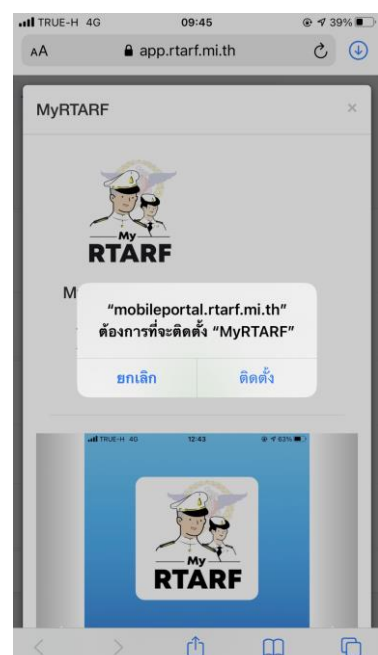

## คู่มือการติดตั้งแอปพลิเคชัน MY RTARF

- การดาวน์โหลด - เข้าเว็บเบราว์เซอร์แล้วพิมพ์ app.rtarf.mi.th จะแสดงรายการแอปพลิเคชันที่พัฒนาโดย สส.ทหาร กด Login แล้วใส่ Username และ Password โดยใช้ RtarfMail

- เลือกแอปพลิเคชัน  MyRTARF แล้วกด ติดตั้ง

๓. เลื่อนลงมาด้านล่างเพื่อให้คะแนนและแสดงความคิดเห็น

๔. เข้าไปที่ตั้งค่า > ทั่วไป > การจัดการอุปกรณ์ > กด MILITARY INFORMATION TECHNOLOGY CENTER

๕. กดเชื่อมต่อ “MILITARY INFORMATION TECHNOLOGY CENTER”

๖. การเข้าสู่ระบบเพื่อใช้งาน - หน้าเข้าสู่ระบบ : กรอก RTARF-Mail ของผู้ใช้งาน และกรอกรหัสผ่าน (เป็นรหัสเดียวกันกับ RTARF-Mail)