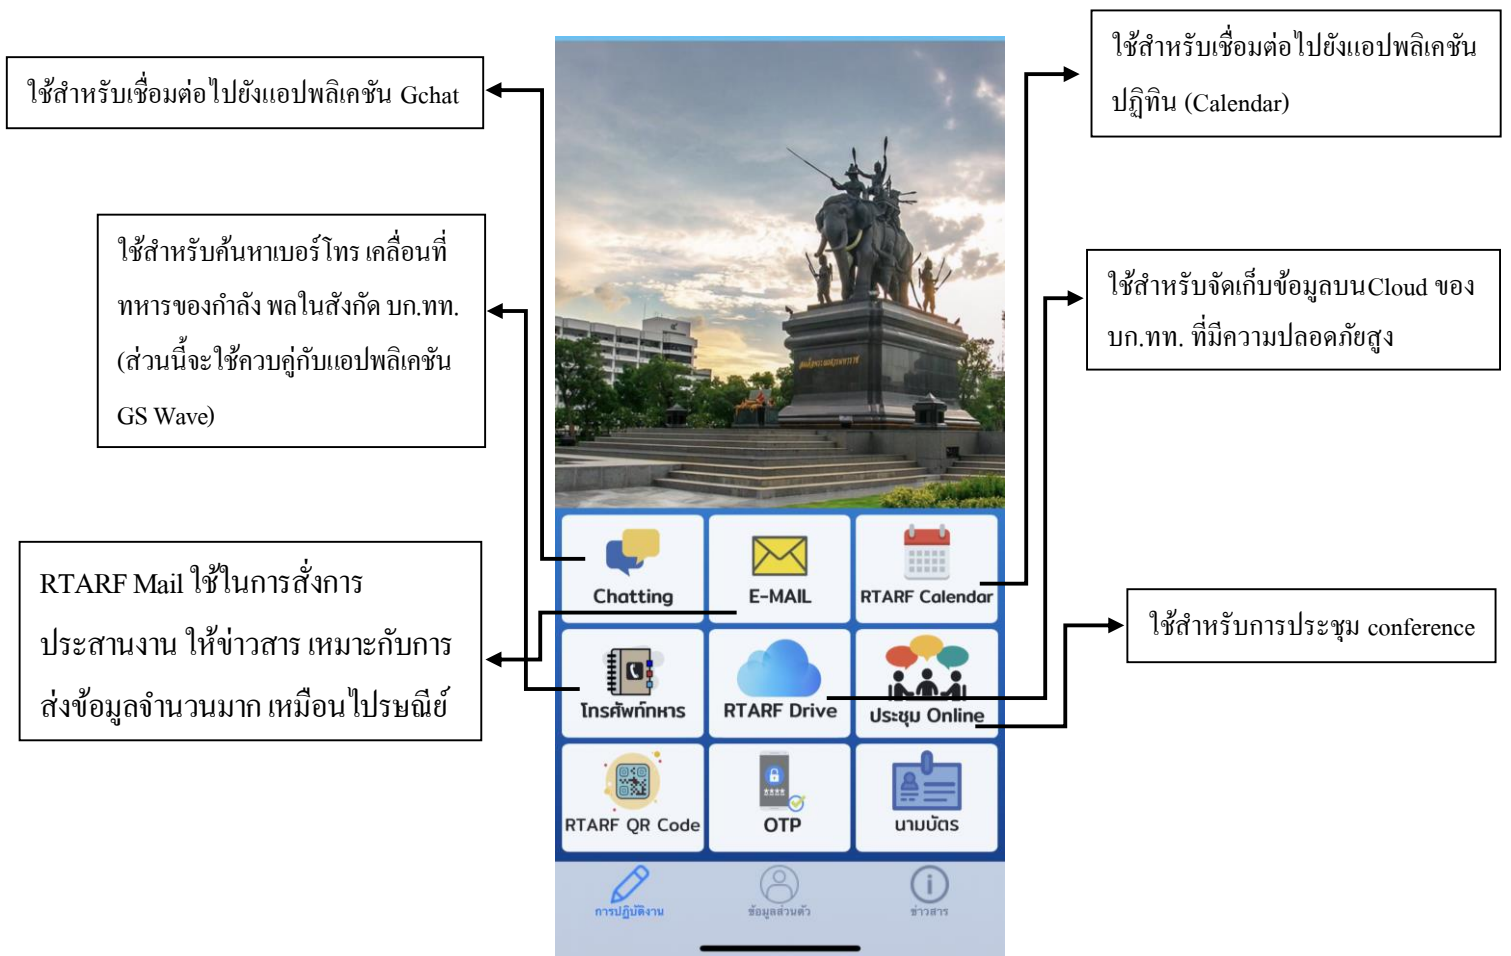

## คู่มือการติดตั้งแอปพลิเคชัน MY RTARF

- การดาวน์โหลด - เข้าเว็บเบราว์เซอร์แล้วพิมพ์ app.rtarf.mi.th จะแสดงรายการแอปพลิเคชันที่พัฒนาโดย สส.ทหาร กด Login แล้วใส่ Username และ Password โดยใช้ RtarfMail

- เลือกแอปพลิเคชัน  MyRTARF แล้วกด ติดตั้ง

๓. เลื่อนลงมาด้านล่างเพื่อให้คะแนนและแสดงความคิดเห็น

๔. เข้าไปที่ตั้งค่า > ทั่วไป > การจัดการอุปกรณ์ > กด MILITARY INFORMATION TECHNOLOGY CENTER

๕. กดเชื่อมต่อ “MILITARY INFORMATION TECHNOLOGY CENTER”

๖. การเข้าสู่ระบบเพื่อใช้งาน - หน้าเข้าสู่ระบบ : กรอก RTARF-Mail ของผู้ใช้งาน และกรอกรหัสผ่าน (เป็นรหัสเดียวกันกับ RTARF-Mail)

หน้าการปฏิบัติงาน

ส่วนอื่นที่ไม่ได้นำเสนอนั้นอยู่ระหว่างพัฒนา