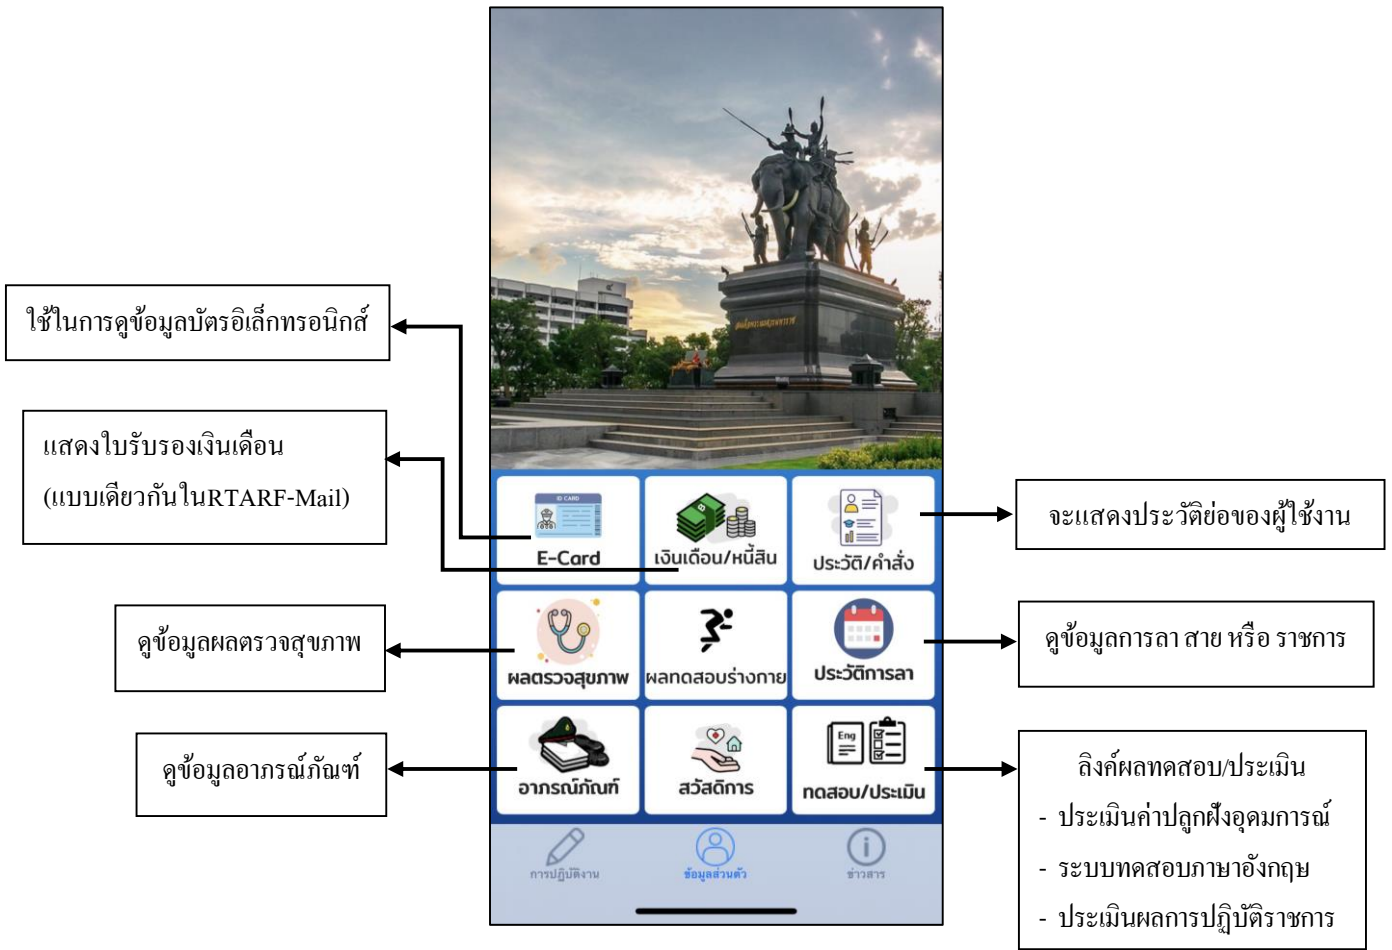

## คู่มือการติดตั้งแอปพลิเคชัน MY RTARF

- การดาวน์โหลด - เข้าเว็บเบราว์เซอร์แล้วพิมพ์ app.rtarf.mi.th จะแสดงรายการแอปพลิเคชันที่พัฒนาโดย สส.ทหาร กด Login แล้วใส่ Username และ Password โดยใช้ RtarfMail

- เลือกแอปพลิเคชัน  MyRTARF แล้วกด ติดตั้ง

๓. เลื่อนลงมาด้านล่างเพื่อให้คะแนนและแสดงความคิดเห็น

๔. เข้าไปที่ตั้งค่า > ทั่วไป > การจัดการอุปกรณ์ > กด MILITARY INFORMATION TECHNOLOGY CENTER

๕. กดเชื่อมต่อ “MILITARY INFORMATION TECHNOLOGY CENTER”

๖. การเข้าสู่ระบบเพื่อใช้งาน - หน้าเข้าสู่ระบบ : กรอก RTARF-Mail ของผู้ใช้งาน และกรอกรหัสผ่าน (เป็นรหัสเดียวกันกับ RTARF-Mail)

หน้าการปฏิบัติงาน

ส่วนอื่นที่ไม่ได้นำเสนอนั้นอยู่ระหว่างพัฒนา

# หน้าข้อมูลส่วนตัว

ส่วนอื่นที่ไม่ได้นำเสนอนั้นอยู่ระหว่างพัฒนา