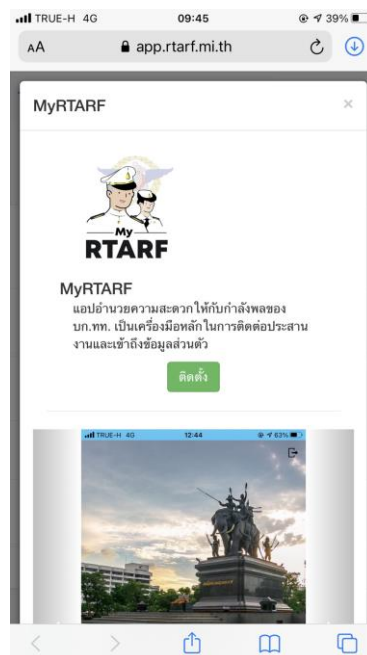

## คู่มือการติดตั้งแอปพลิเคชัน MY RTARF

- การดาวน์โหลด - เข้าเว็บเบราว์เซอร์แล้วพิมพ์ app.rtarf.mi.th จะแสดงรายการแอปพลิเคชันที่พัฒนาโดย สส.ทหาร กด Login แล้วใส่ Username และ Password โดยใช้ RtarfMail

- เลือกแอปพลิเคชัน  MyRTARF แล้วกด ติดตั้ง

๓. เลื่อนลงมาด้านล่างเพื่อให้คะแนนและแสดงความคิดเห็น

๔. เข้าไปที่ตั้งค่า > ทั่วไป > การจัดการอุปกรณ์ > กด MILITARY INFORMATION TECHNOLOGY CENTER

๕. กดเชื่อมต่อ “MILITARY INFORMATION TECHNOLOGY CENTER”

๖. การเข้าสู่ระบบเพื่อใช้งาน - หน้าเข้าสู่ระบบ : กรอก RTARF-Mail ของผู้ใช้งาน และกรอกรหัสผ่าน (เป็นรหัสเดียวกันกับ RTARF-Mail)