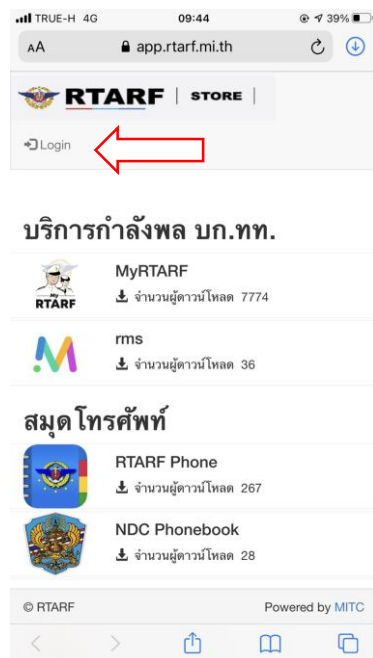

## คู่มือการติดตั้งแอปพลิเคชัน MY RTARF

- การดาวน์โหลด - เข้าเว็บเบราว์เซอร์แล้วพิมพ์ app.rtarf.mi.th จะแสดงรายการแอปพลิเคชันที่พัฒนาโดย สส.ทหาร กด Login แล้วใส่ Username และ Password โดยใช้ RtarfMail

- เลือกแอปพลิเคชัน  MyRTARF แล้วกด ติดตั้ง

๓. เลื่อนลงมาด้านล่างเพื่อให้คะแนนและแสดงความคิดเห็น

๔. เข้าไปที่ตั้งค่า > ทั่วไป > การจัดการอุปกรณ์ > กด MILITARY INFORMATION TECHNOLOGY CENTER

๕. กดเชื่อมต่อ “MILITARY INFORMATION TECHNOLOGY CENTER”

๖. การเข้าสู่ระบบเพื่อใช้งาน - หน้าเข้าสู่ระบบ : กรอก RTARF-Mail ของผู้ใช้งาน และกรอกรหัสผ่าน (เป็นรหัสเดียวกันกับ RTARF-Mail)